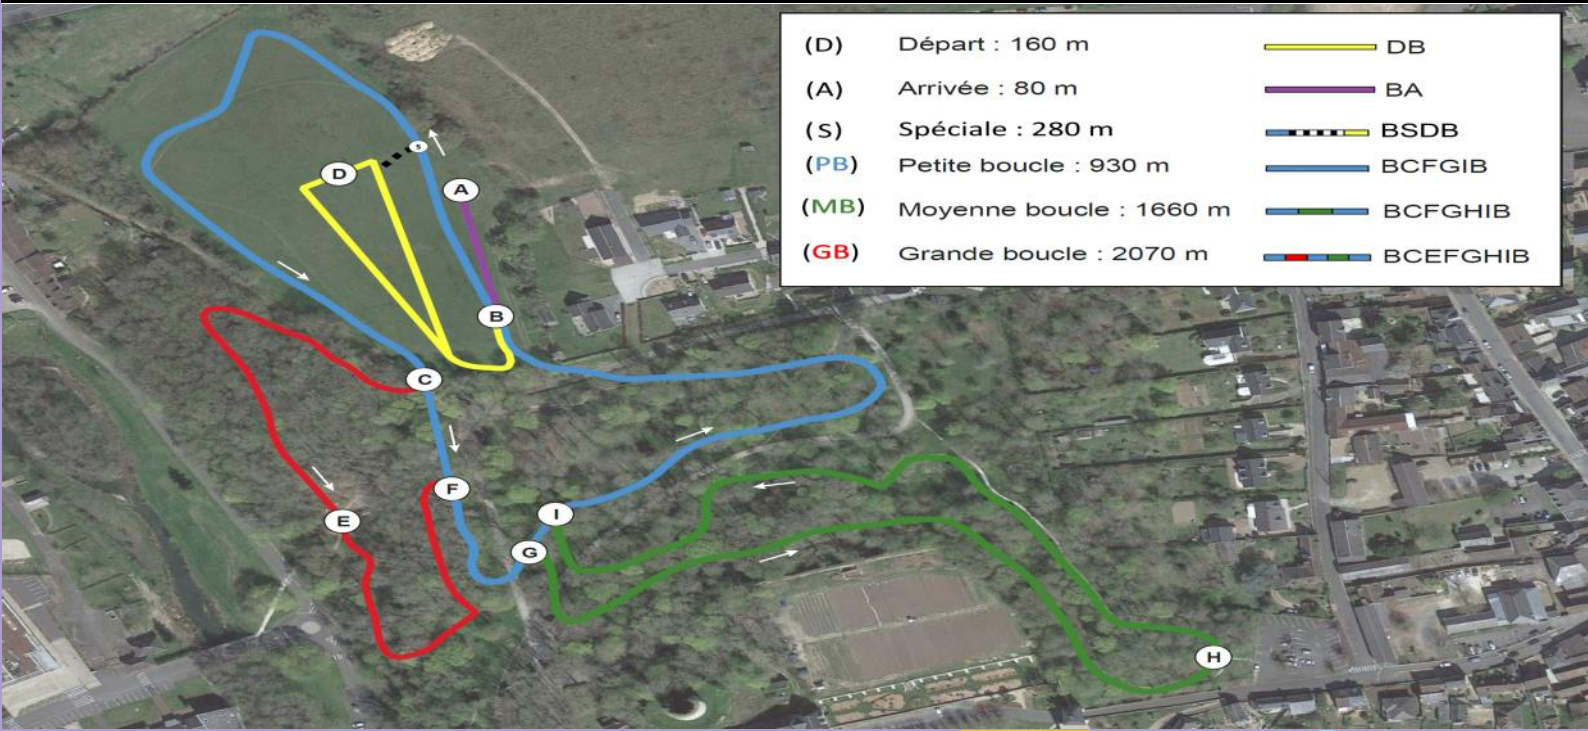

52ème édition

CROSS DU CHATEAU

DIMANCHE 18 DÉCEMBRE 2022
PARC DU CHÂTEAU - CHÂTEAU-RENAULT - 37
Support des championnats régionaux de cross court

HORAIRES	CATEGORIES	BOUCLES	DISTANCES
10H30	MINIMES GARCONS CADETTES	D + 2MB + A	3560
10H55	BENJAMINES	D + 2PB + A	2100
11H15	BENJAMINS MINIMES FILLES	D + 1PB + 1MB + A	2830
11H45	REGIONAUX CROSS COURT HOMMES	D + 2MB + A	3560
12H15	REGIONAUX CROSS COURT FEMMES	D + 2MB + A	3560
12H50	POUSSINES	D + 3S + A	1080
13H05	POUSSINS	D + 3S + A	1080
13H20	ANIM CROSS EVEIL ATHLE FILLES	D + 1S + A	520
13H20	ANIM CROSS EVEIL ATHLE GARCONS	D + 1S + A	520
13H45	CADETS JUNIORS FEMMES	D + 1PB + 2MB + A	4490
14H15	JUNIORS HOMMES ESPOIRS – SENIORS – MASTERS FEMMES	D + 2PB + 1MB + 1GB + A	5840
14H50	ESPOIRS – SENIORS – MASTERS HOMMES	D + 1PB + 2MB + 2GB + A	8650

- (D) Départ : 160 m DB
- (A) Arrivée : 80 m BA
- (S) Spéciale : 280 m BSDB
- (PB) Petite boucle : 930 m BCFGIB
- (MB) Moyenne boucle : 1660 m BCFGHIB
- (GB) Grande boucle : 2070 m BCEFGHIB